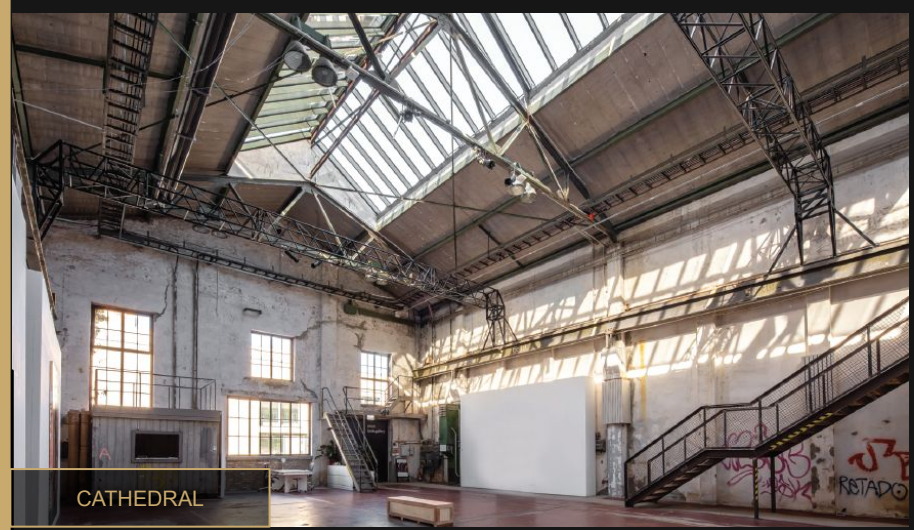

GALERIE

CATHEDRAL