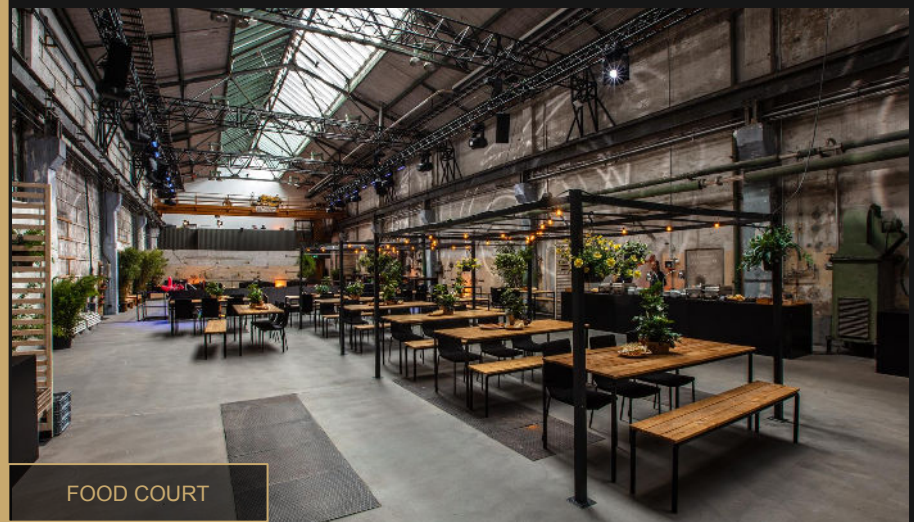

KONFERENZ

Konferenzsetup mit zentraler Bühne und quer bespieltem Raum – Gäste sitzen nah am Geschehen, wodurch eine intensive Atmosphäre für Vorträge, Panels und Präsentationen entsteht.

HALLE E

BEISPIEL RAUMKONZEPT

CENTER DINNER

Großzügiges Bankettsetup mit runden Tischen im Zentrum – offene Anordnung für kommunikative Atmosphäre und Platz für Bühne, Präsentationen oder Showacts, ideal für Dinner, Empfänge und Events.

NETWORKING

Credit: Offenblende Nils Krüger/Porschezentren in Berlin

POOLPARTY

FOOD COURT

EVENTHALLE

ARTLAB

| | |
|-------------------|------------------------|
| PERSONEN | ca. 210 Pax |
| FLÄCHE | ca. 240 m ² |
| MASSE | 18 × 14 m |
| NEBENBEREICHE | ca. 180 m ² |
| TRAVERSENHÖHE | 6,9 m |
| EMPORE | vorhanden |
| STROM | Starkstrom |
| INTERNET | WLAN |
| ZUGANG | Barrierefrei |
| DIREKTER ÜBERGANG | Halle E |
| PREIS / EVENTTAG | 3.000 € |

AIRTLAB

BEISPIEL RAUMKONZEPT

LOUNGE

Zentrale Bühne, stimmungsvolles Licht und lockere Möbel – perfekte Atmosphäre für exklusives Networking und Feiern.

BEISPIEL RAUMKONZEPT

BÜHNE

Runde Tische, offene Anordnung – kommunikatives Bankettsetup mit Platz für Bühne, Präsentationen oder Showacts. Ideal für Dinner, Empfänge und Events.