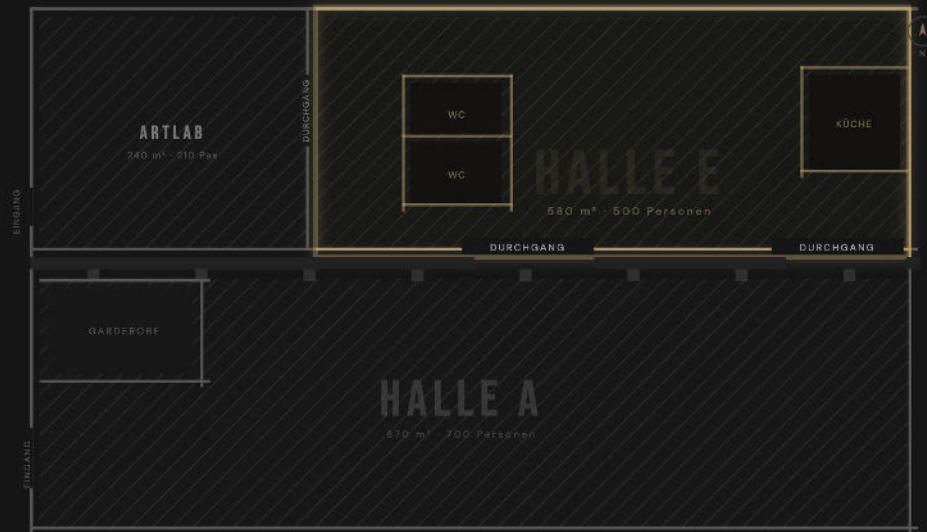

HALLE A

BEISPIEL RAUMKONZEPT

GALA

Halle A eignet sich auch als flexible Ausstellungsfläche für kompakte Messeformate – mit modularen Systemständen, klarer Besucherführung und erweiterbar durch angrenzende Hallen.

EVENT

LAUNCH

Credit: Offenblende Nils Krüger/Porschezentren in Berlin

KONFERENZ

EVENTHALLE

HALLE E

| | |
|-------------------|------------------------|
| PERSONEN | ca. 500 Pax |
| FLÄCHE | ca. 580 m ² |
| MASSE | 35 × 14 m |
| NEBENBEREICHE | ca. 255 m ² |
| TRAVERSENHÖHE | 6,9 m |
| KRANSCHIENEN | ca. 5,3 m |
| BESONDERHEIT | überdeckter Pool |
| STROM | Starkstrom |
| ZUGANG | Barrierefrei |
| DIREKTER ÜBERGANG | Halle A · ArtLab |
| PREIS / EVENTTAG | 5.000 € |