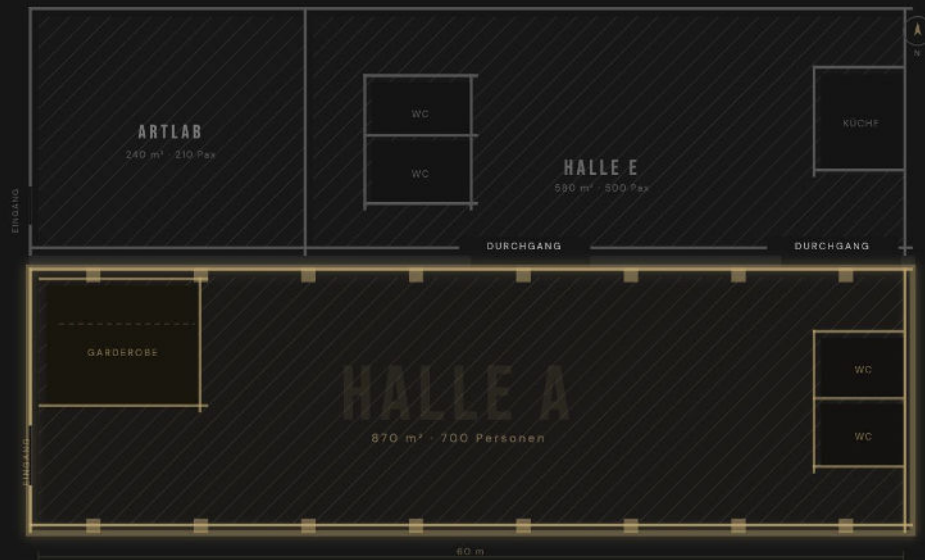

Runway Shows & Trade Fairs

 **MARINA**

SPREEWIESE

 **HALLE E**

 **HALLE A**

 **ARTLAB**

RBH

FLÄCHEN & PREISE

Alle Eventhallen sind direkt verbunden und flexibel kombinierbar – von kompakten Corporate Events bis zu Konferenzen mit über 1.400 Gästen indoor.

EVENTHALLE

HALLE A

| | |
|-------------------|------------------------|
| PERSONEN | ca. 700 Pax |
| FLÄCHE | ca. 870 m ² |
| MASSE | 60 × 14 m |
| NEBENBEREICHE | ca. 255 m ² |
| TRAVERSENHÖHE | 6,9 m |
| KRANSCHIENEN | ca. 5,3 m |
| EMPORE | vorhanden |
| STROM | Starkstrom |
| INTERNET | WLAN |
| ZUGANG | Barrierefrei |
| DIREKTER ÜBERGANG | Halle E |
| PREIS / EVENTTAG | 6.000 € |