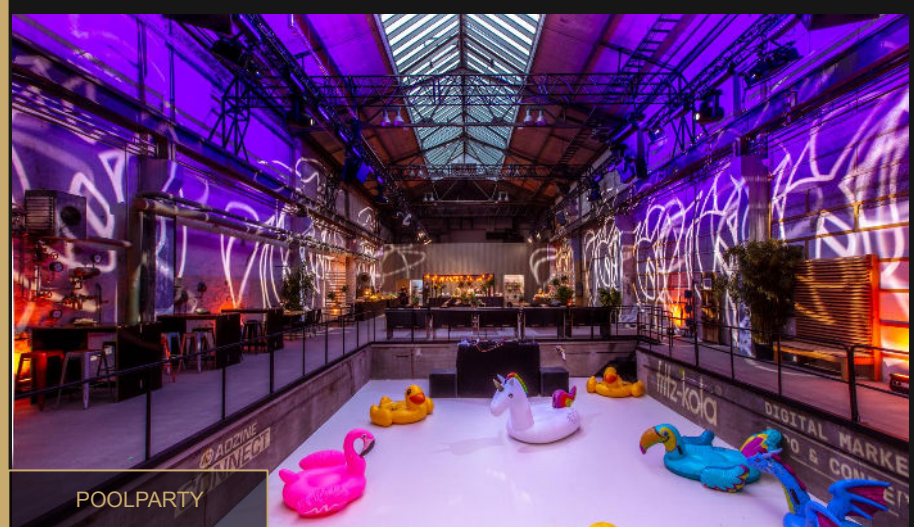

KONFERENZ

Konferenzsetup mit zentraler Bühne und quer bespieltem Raum – Gäste sitzen nah am Geschehen, wodurch eine intensive Atmosphäre für Vorträge, Panels und Präsentationen entsteht.

HALLE E

BEISPIEL RAUMKONZEPT

CENTER DINNER

Großzügiges Bankettsetup mit runden Tischen im Zentrum – offene Anordnung für kommunikative Atmosphäre und Platz für Bühne, Präsentationen oder Showacts, ideal für Dinner, Empfänge und Events.

NETWORKING

Credit: Offenblende Nils Krüger/Porschezentren in Berlin

POOLPARTY

FOOD COURT

EVENTHALLE

ARTLAB

| | |
|-------------------|------------------------|
| PERSONEN | ca. 210 Pax |
| FLÄCHE | ca. 240 m ² |
| MASSE | 18 × 14 m |
| NEBENBEREICHE | ca. 180 m ² |
| TRAVERSENHÖHE | 6,9 m |
| EMPORE | vorhanden |
| STROM | Starkstrom |
| INTERNET | WLAN |
| ZUGANG | Barrierefrei |
| DIREKTER ÜBERGANG | Halle E |
| PREIS / EVENTTAG | 3.000 € |

AIRTLAB

BEISPIEL RAUMKONZEPT

LOUNGE

Zentrale Bühne, stimmungsvolles Licht und lockere Möbel – perfekte Atmosphäre für exklusives Networking und Feiern.

BEISPIEL RAUMKONZEPT

BÜHNE

Runde Tische, offene Anordnung – kommunikatives Bankettsetup mit Platz für Bühne, Präsentationen oder Showacts. Ideal für Dinner, Empfänge und Events.