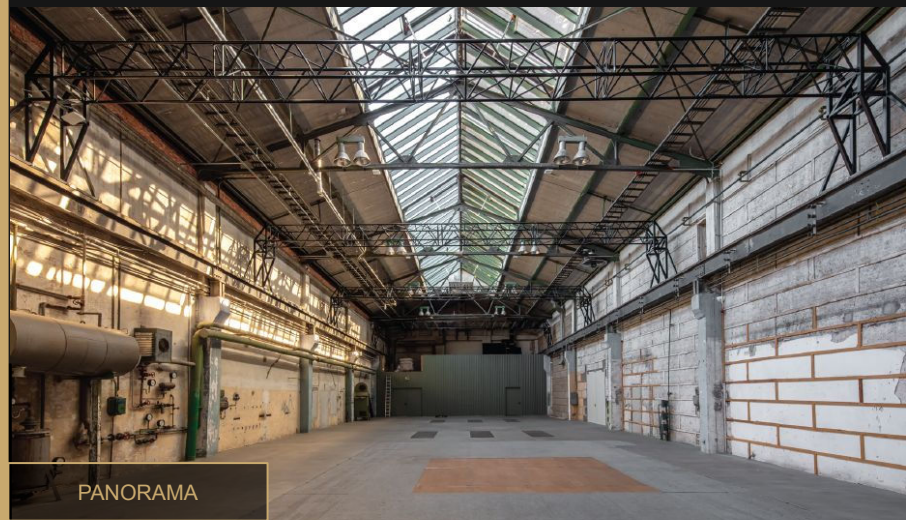

Halle A bietet durch ihre industrielle Architektur, Traversenstruktur und große Raumhöhe optimale Bedingungen für professionelle Bühnen-, Licht- und Medienproduktionen.

Ideal für Konferenzen, Corporate Events und Galas mit bis zu 700 Gästen.

BESONDERHEIT
Verfügt über eingelassenen Pool

KOMBINATION
Mit Halle A & ArtLab: Über 1.400 Gäste indoor.

HALLE E

580 m² · 500 Pax · 5.000 € / Tag

INDUSTRIE

PANORAMA

HALLE E

BEISPIEL RAUMKONZEPT

KONFERENZ

Konferenzsetup mit zentraler Bühne und quer bespieltem Raum – Gäste sitzen nah am Geschehen, wodurch eine intensive Atmosphäre für Vorträge, Panels und Präsentationen entsteht.

HALLE E

BEISPIEL RAUMKONZEPT

CENTER DINNER

Großzügiges Bankettsetup mit runden Tischen im Zentrum – offene Anordnung für kommunikative Atmosphäre und Platz für Bühne, Präsentationen oder Showacts, ideal für Dinner, Empfänge und Events.