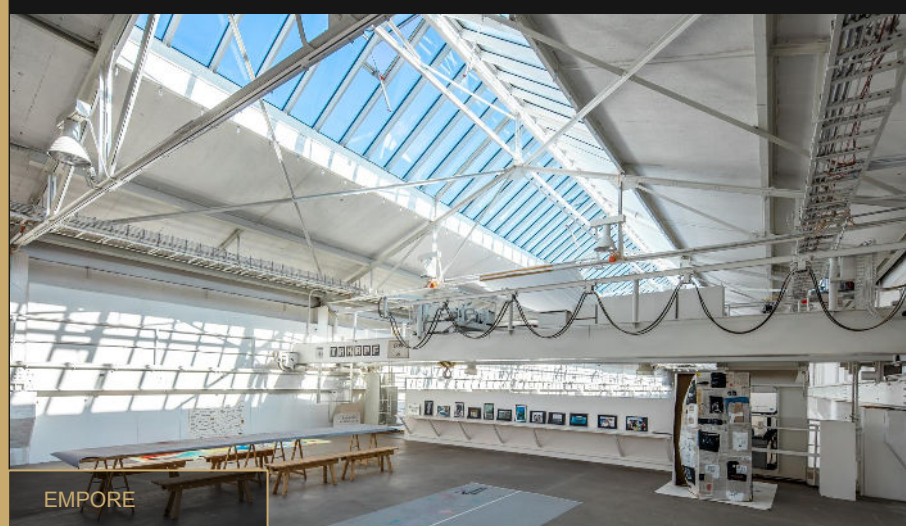

HALLE A

870 m² · 700 Pax · 6.000 € / Tag