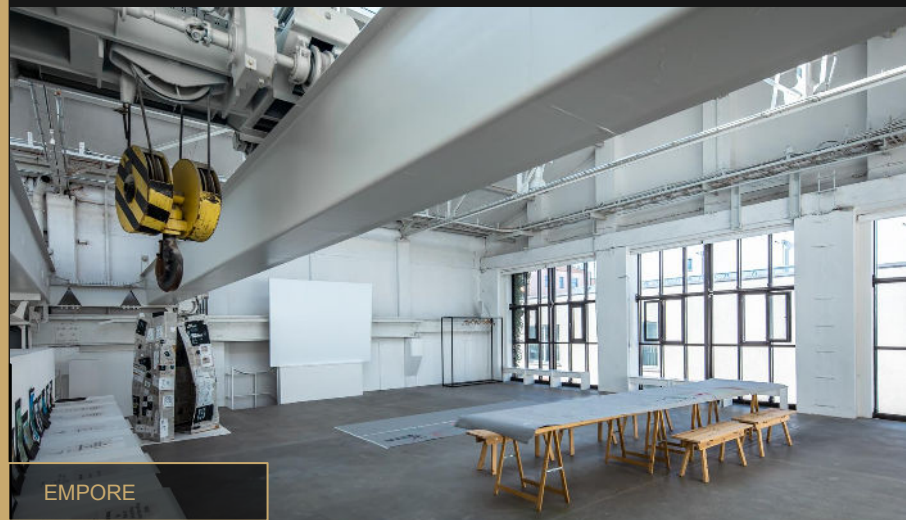

HALLE A

870 m² · 700 Pax · 6.000 € / Tag