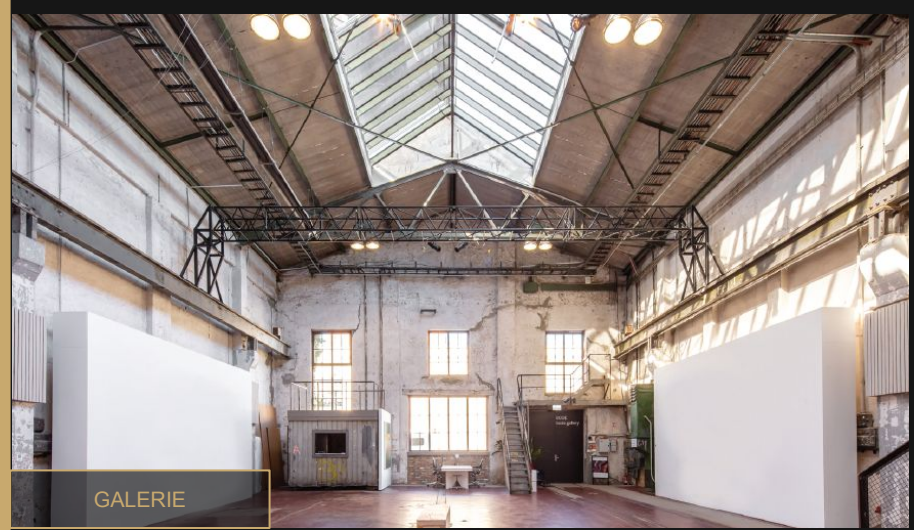

ARTLAB

240m² · 210 Pax · 3.000 € / Tag